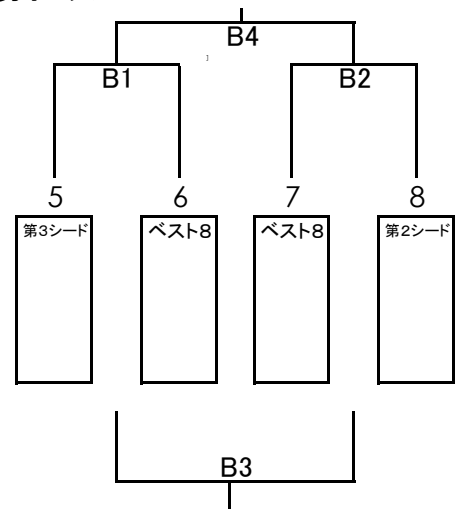

# 令和6年度 第50回 宮城県中学校春季選抜バレーボール大会

◇予選グループ戦《男子》◇

会場：三本木総合体育館 A・Bコート

◇決勝トーナメント《男子》◇

会場：三本木総合体育館 A・Bコート

男子Aグループ

男子Bグループ

◇予選グループ戦《女子》◇

会場：田尻総合体育館 C・Dコート

◇決勝トーナメント《女子》◇

会場：田尻総合体育館 C・Dコート

女子Aグループ

女子Bグループ

◇予選グループ戦◇

Aグループ

Bグループ