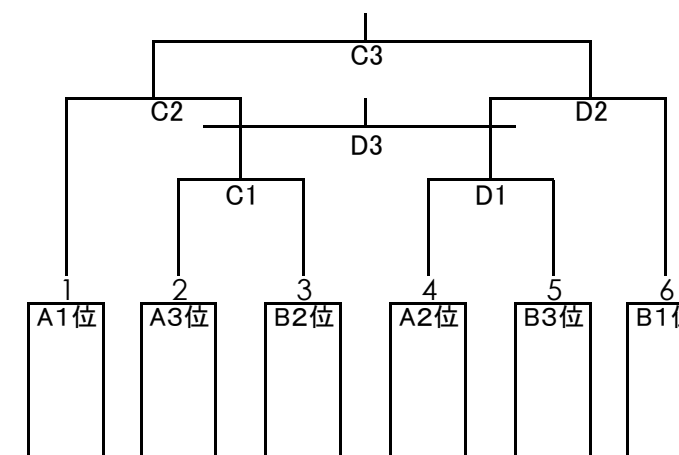

# 令和6年度 第50回 宮城県中学校春季選抜バレーボール大会

◇予選グループ戦《男子》◇

会場：三本木総合体育館 A・Bコート

◇決勝トーナメント《男子》◇

会場：三本木総合体育館 A・Bコート

男子Aグループ

男子Bグループ

◇予選グループ戦《女子》◇

会場：田尻総合体育館 C・Dコート

◇決勝トーナメント《女子》◇

会場：田尻総合体育館 C・Dコート

女子Aグループ

女子Bグループ

◇予選グループ戦◇

Aグループ

Bグループ