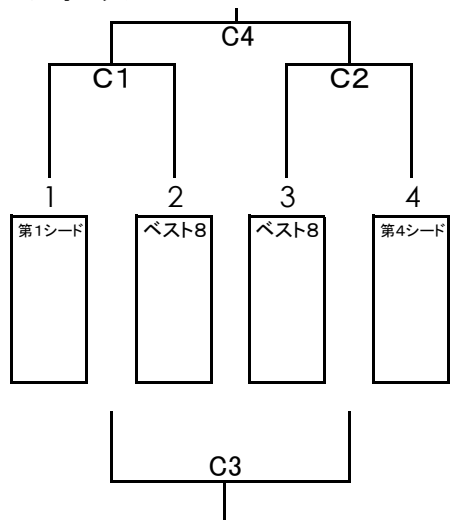

# 令和6年度 第50回 宮城県中学校春季選抜バレーボール大会

◇予選グループ戦《男子》◇

会場：三本木総合体育館 A・Bコート

◇決勝トーナメント《男子》◇

会場：三本木総合体育館 A・Bコート

男子Aグループ

男子Bグループ

◇予選グループ戦《女子》◇

会場：田尻総合体育館 C・Dコート

◇決勝トーナメント《女子》◇

会場：田尻総合体育館 C・Dコート

女子Aグループ

女子Bグループ

◇予選グループ戦◇

Aグループ

Bグループ