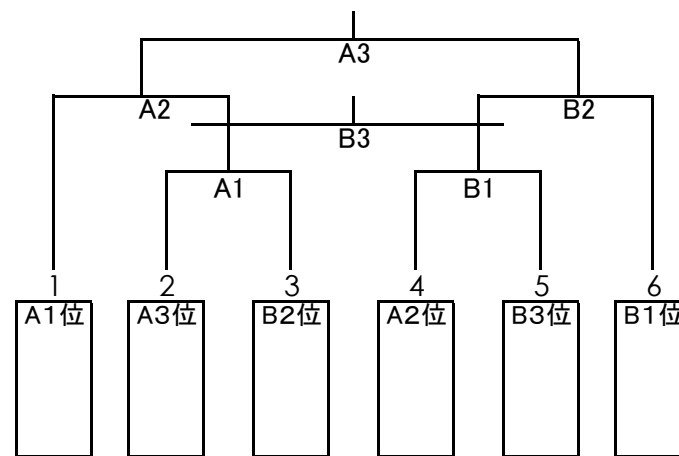

# 令和6年度 第50回 宮城県中学校春季選抜バレーボール大会

◇予選グループ戦《男子》◇

会場：三本木総合体育館 A・Bコート

◇決勝トーナメント《男子》◇

会場：三本木総合体育館 A・Bコート

男子Aグループ

男子Bグループ

◇予選グループ戦《女子》◇

会場：田尻総合体育館 C・Dコート

◇決勝トーナメント《女子》◇

会場：田尻総合体育館 C・Dコート

女子Aグループ

女子Bグループ

◇予選グループ戦◇

Aグループ

Bグループ