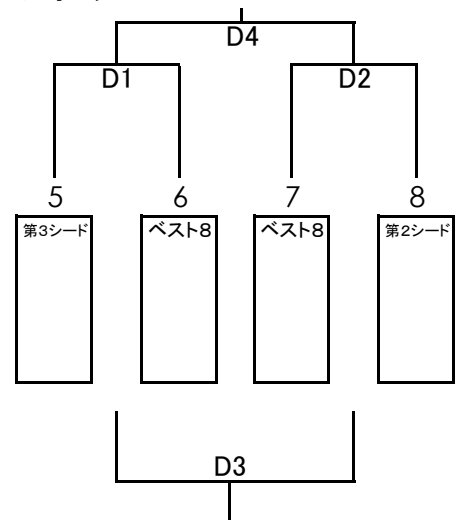

# 令和6年度 第50回 宮城県中学校春季選抜バレーボール大会

◇予選グループ戦《男子》◇

会場：三本木総合体育館 A・Bコート

◇決勝トーナメント《男子》◇

会場：三本木総合体育館 A・Bコート

男子Aグループ

男子Bグループ

◇予選グループ戦《女子》◇

会場：田尻総合体育館 C・Dコート

◇決勝トーナメント《女子》◇

会場：田尻総合体育館 C・Dコート

女子Aグループ

女子Bグループ

◇予選グループ戦◇

Aグループ

Bグループ