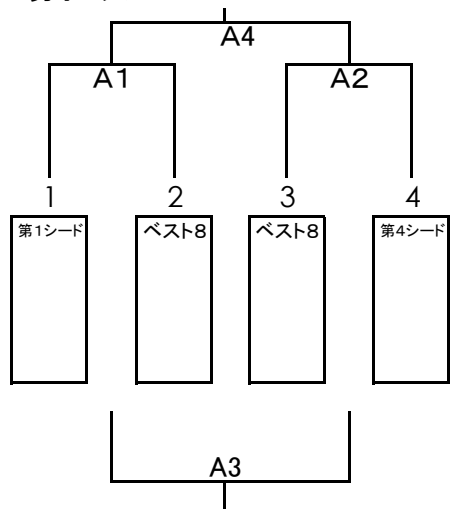

# 令和6年度 第50回 宮城県中学校春季選抜バレーボール大会

◇予選グループ戦《男子》◇

会場：三本木総合体育館 A・Bコート

◇決勝トーナメント《男子》◇

会場：三本木総合体育館 A・Bコート

男子Aグループ

男子Bグループ

◇予選グループ戦《女子》◇

会場：田尻総合体育館 C・Dコート

◇決勝トーナメント《女子》◇

会場：田尻総合体育館 C・Dコート

女子Aグループ

女子Bグループ

◇予選グループ戦◇

Aグループ

Bグループ