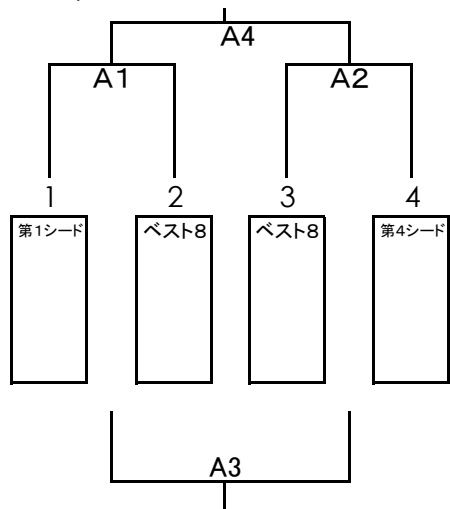

# 令和6年度 第50回 宮城県中学校春季選抜バレーボール大会

◇予選グループ戦《男子》◇

会場：三本木総合体育館 A・Bコート

◇決勝トーナメント《男子》◇

会場：三本木総合体育館 A・Bコート

男子Aグループ

男子Bグループ

◇予選グループ戦《女子》◇

会場：田尻総合体育館 C・Dコート

◇決勝トーナメント《女子》◇

会場：田尻総合体育館 C・Dコート

女子Aグループ

女子Bグループ

◇予選グループ戦◇

Aグループ

Bグループ