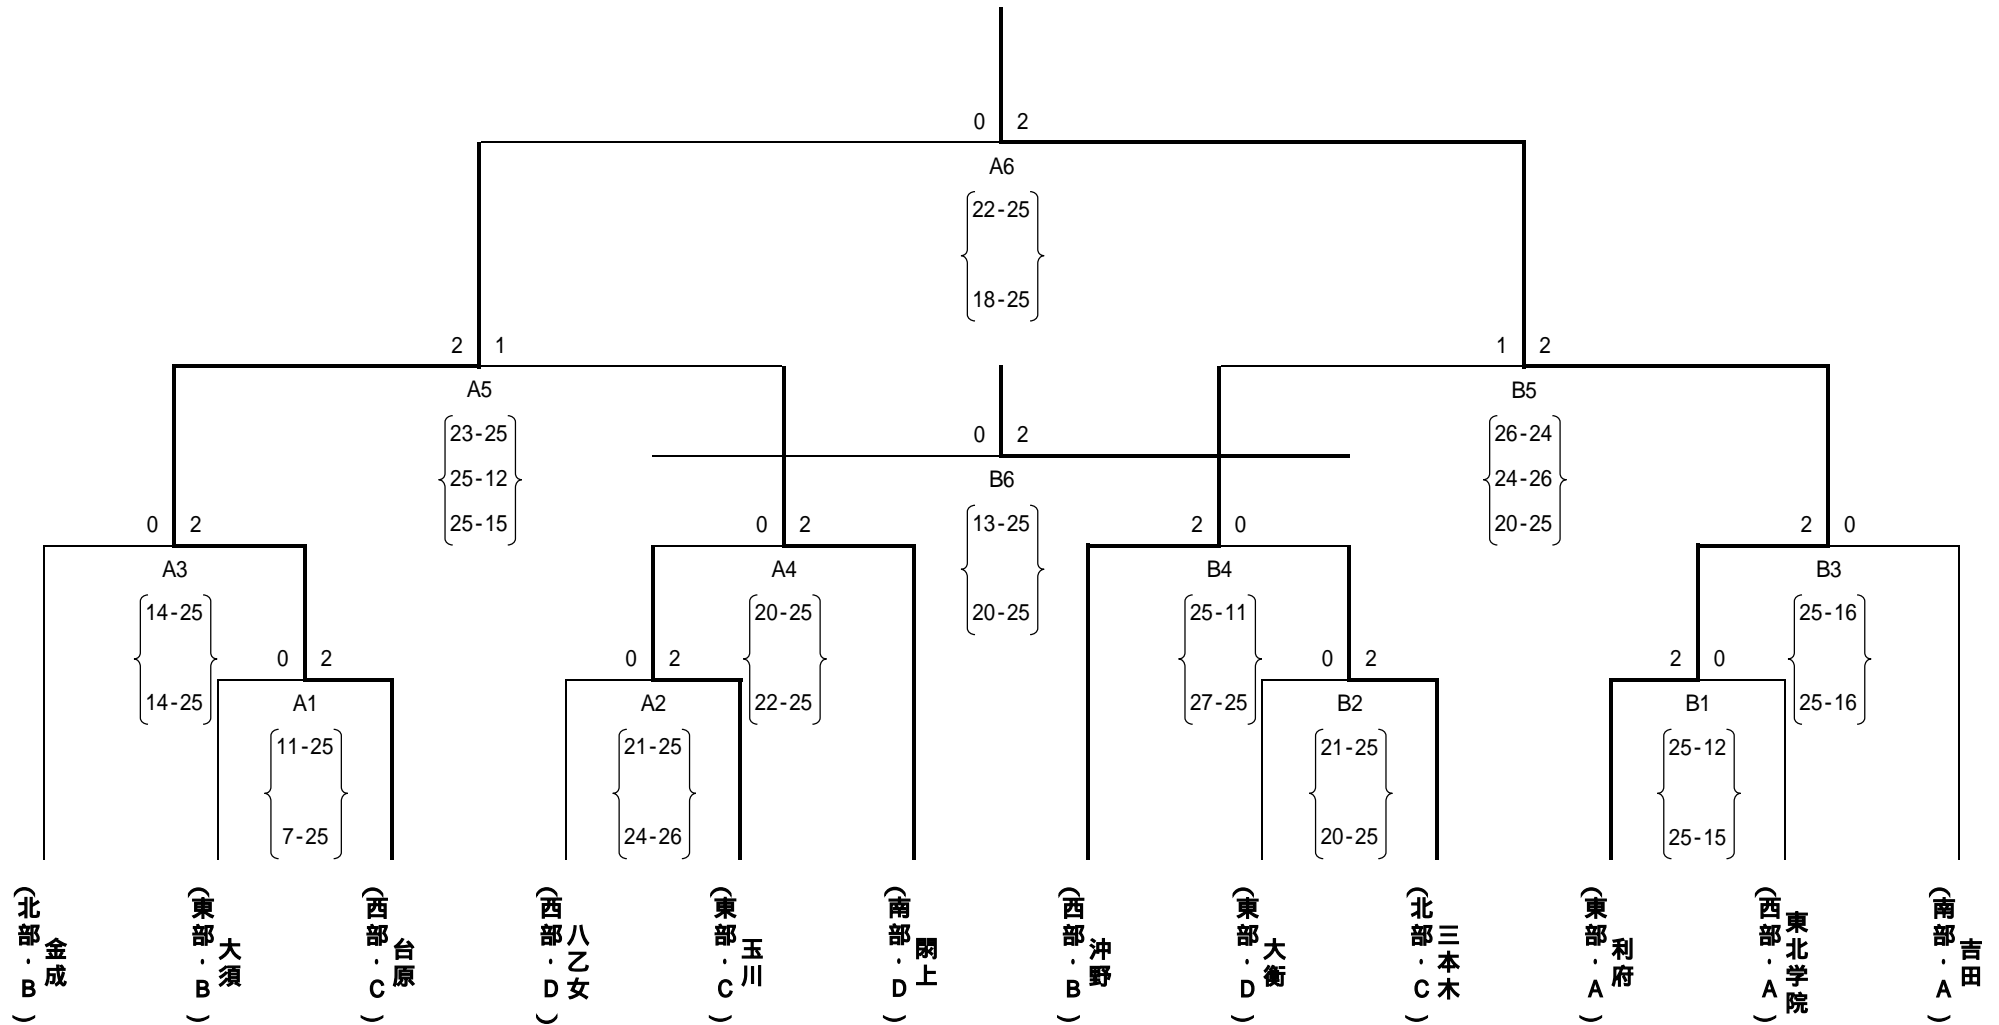

男子2日目

- 第1位 利府町立利府中学校 (東部ブロック)
- 第2位 仙台市立台原中学校 (西部ブロック)
- 第3位 仙台市立沖野中学校 (西部ブロック)
- 第4位 名取市立関上中学校 (南部ブロック)

女子2日目

- 第1位 古川市立古川北中学校(北部ブロック)
- 第2位 七ヶ浜町立向洋中学校(東部ブロック)
- 第3位 仙台市立中山中学校(西部ブロック)
- 第4位 大和町立吉岡中学校(東部ブロック)