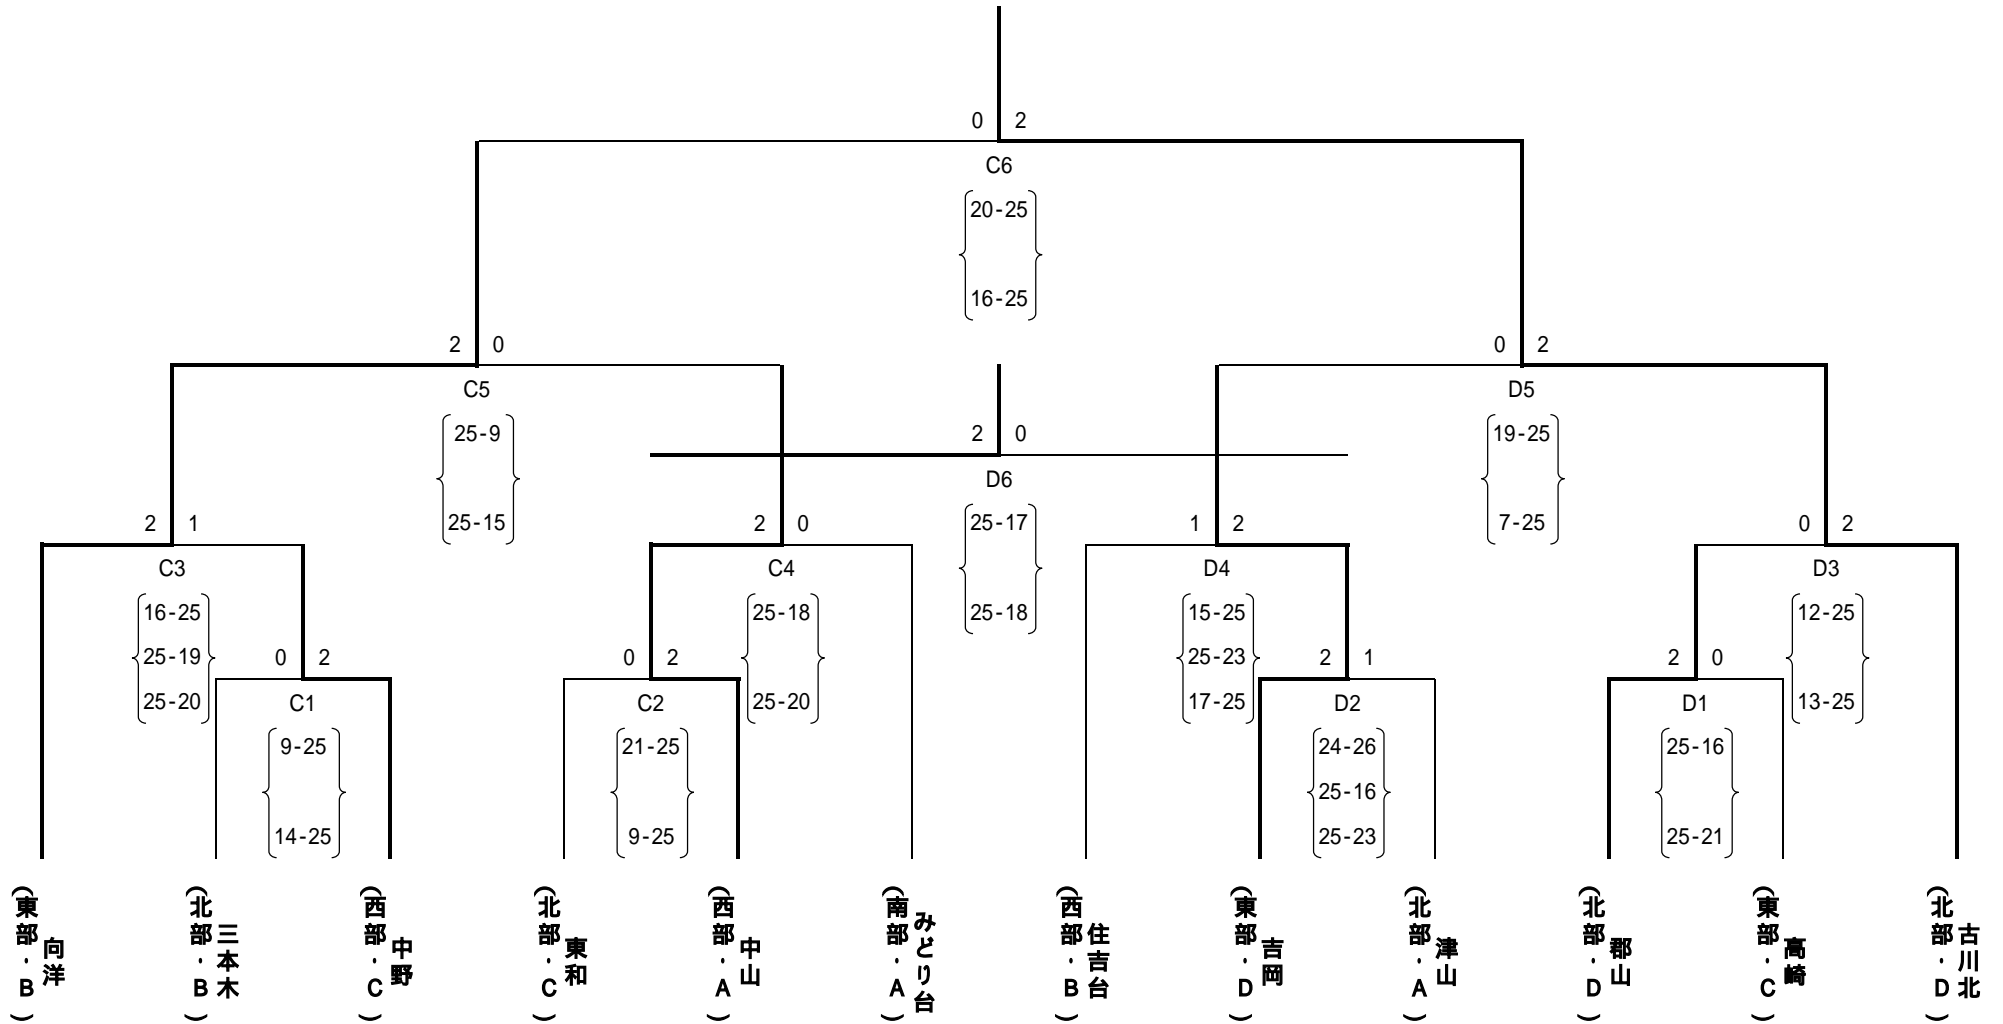

男子2日目

- 第1位 利府町立利府中学校 (東部ブロック)
- 第2位 仙台市立台原中学校 (西部ブロック)
- 第3位 仙台市立沖野中学校 (西部ブロック)
- 第4位 名取市立関上中学校 (南部ブロック)

女子2日目

- 第1位 古川市立古川北中学校(北部ブロック)
- 第2位 七ヶ浜町立向洋中学校(東部ブロック)
- 第3位 仙台市立中山中学校(西部ブロック)
- 第4位 大和町立吉岡中学校(東部ブロック)