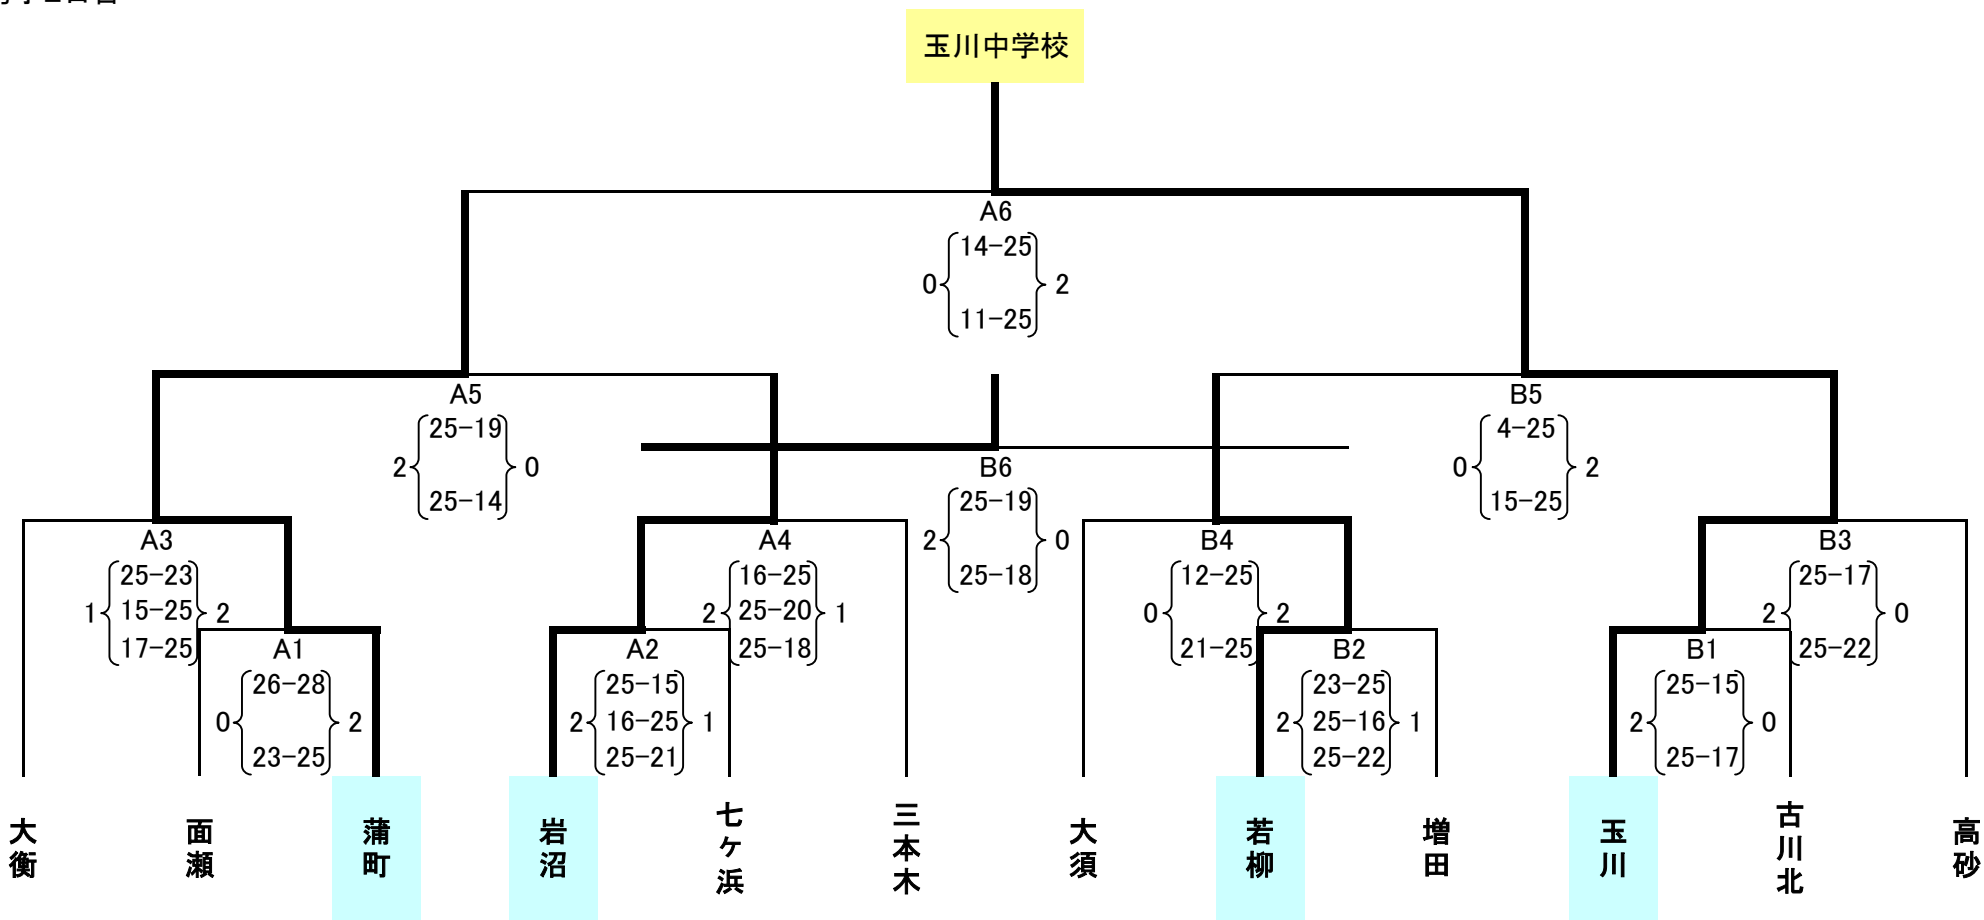

男子2日目

- 1位 塩竈市立玉川中学校(東部)
- 2位 仙台市立蒲町中学校(西部)
- 3位 岩沼市立岩沼中学校(南部)
- 3位 栗原市立若柳中学校(北部)

女子2日目

- 1位 仙台市立郡山中学校(西部)
- 2位 大和町立吉岡中学校(東部)
- 3位 松島町立松島中学校(東部)
- 3位 栗原市立金成中学校(北部)