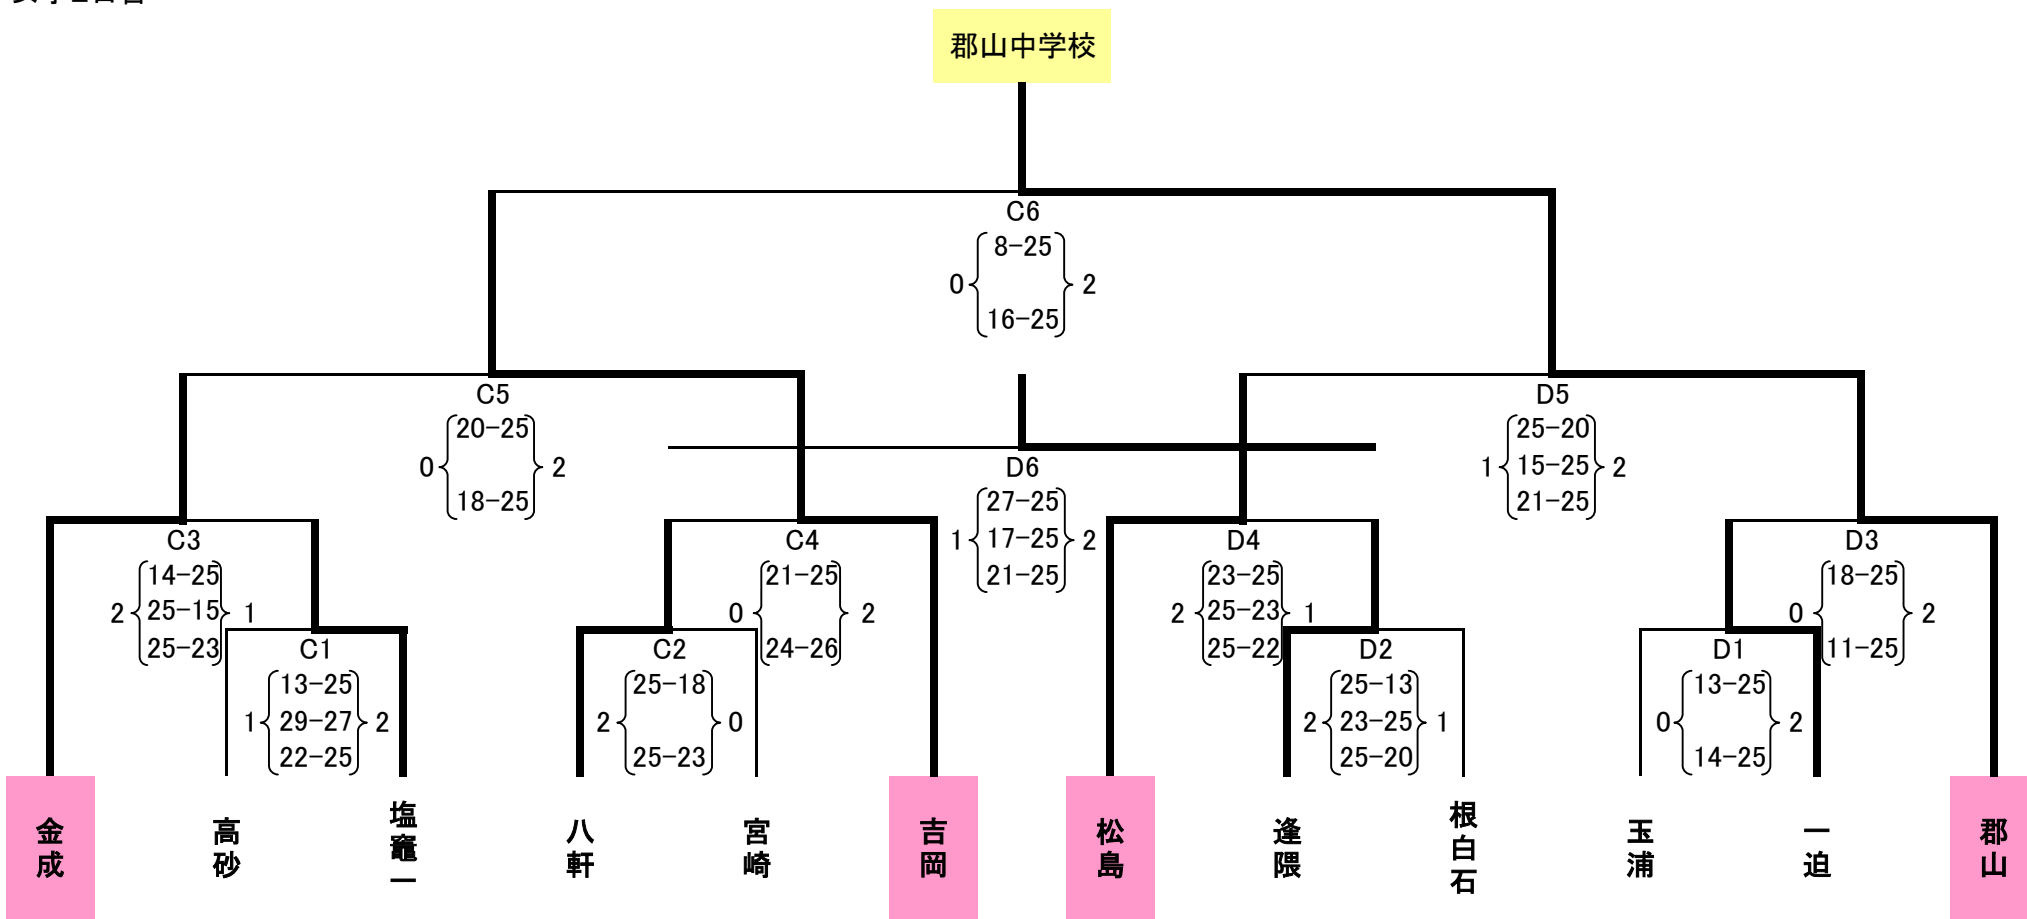

男子2日目

- 1位 塩竈市立玉川中学校(東部)
- 2位 仙台市立蒲町中学校(西部)
- 3位 岩沼市立岩沼中学校(南部)
- 3位 栗原市立若柳中学校(北部)

女子2日目

- 1位 仙台市立郡山中学校(西部)
- 2位 大和町立吉岡中学校(東部)
- 3位 松島町立松島中学校(東部)
- 3位 栗原市立金成中学校(北部)