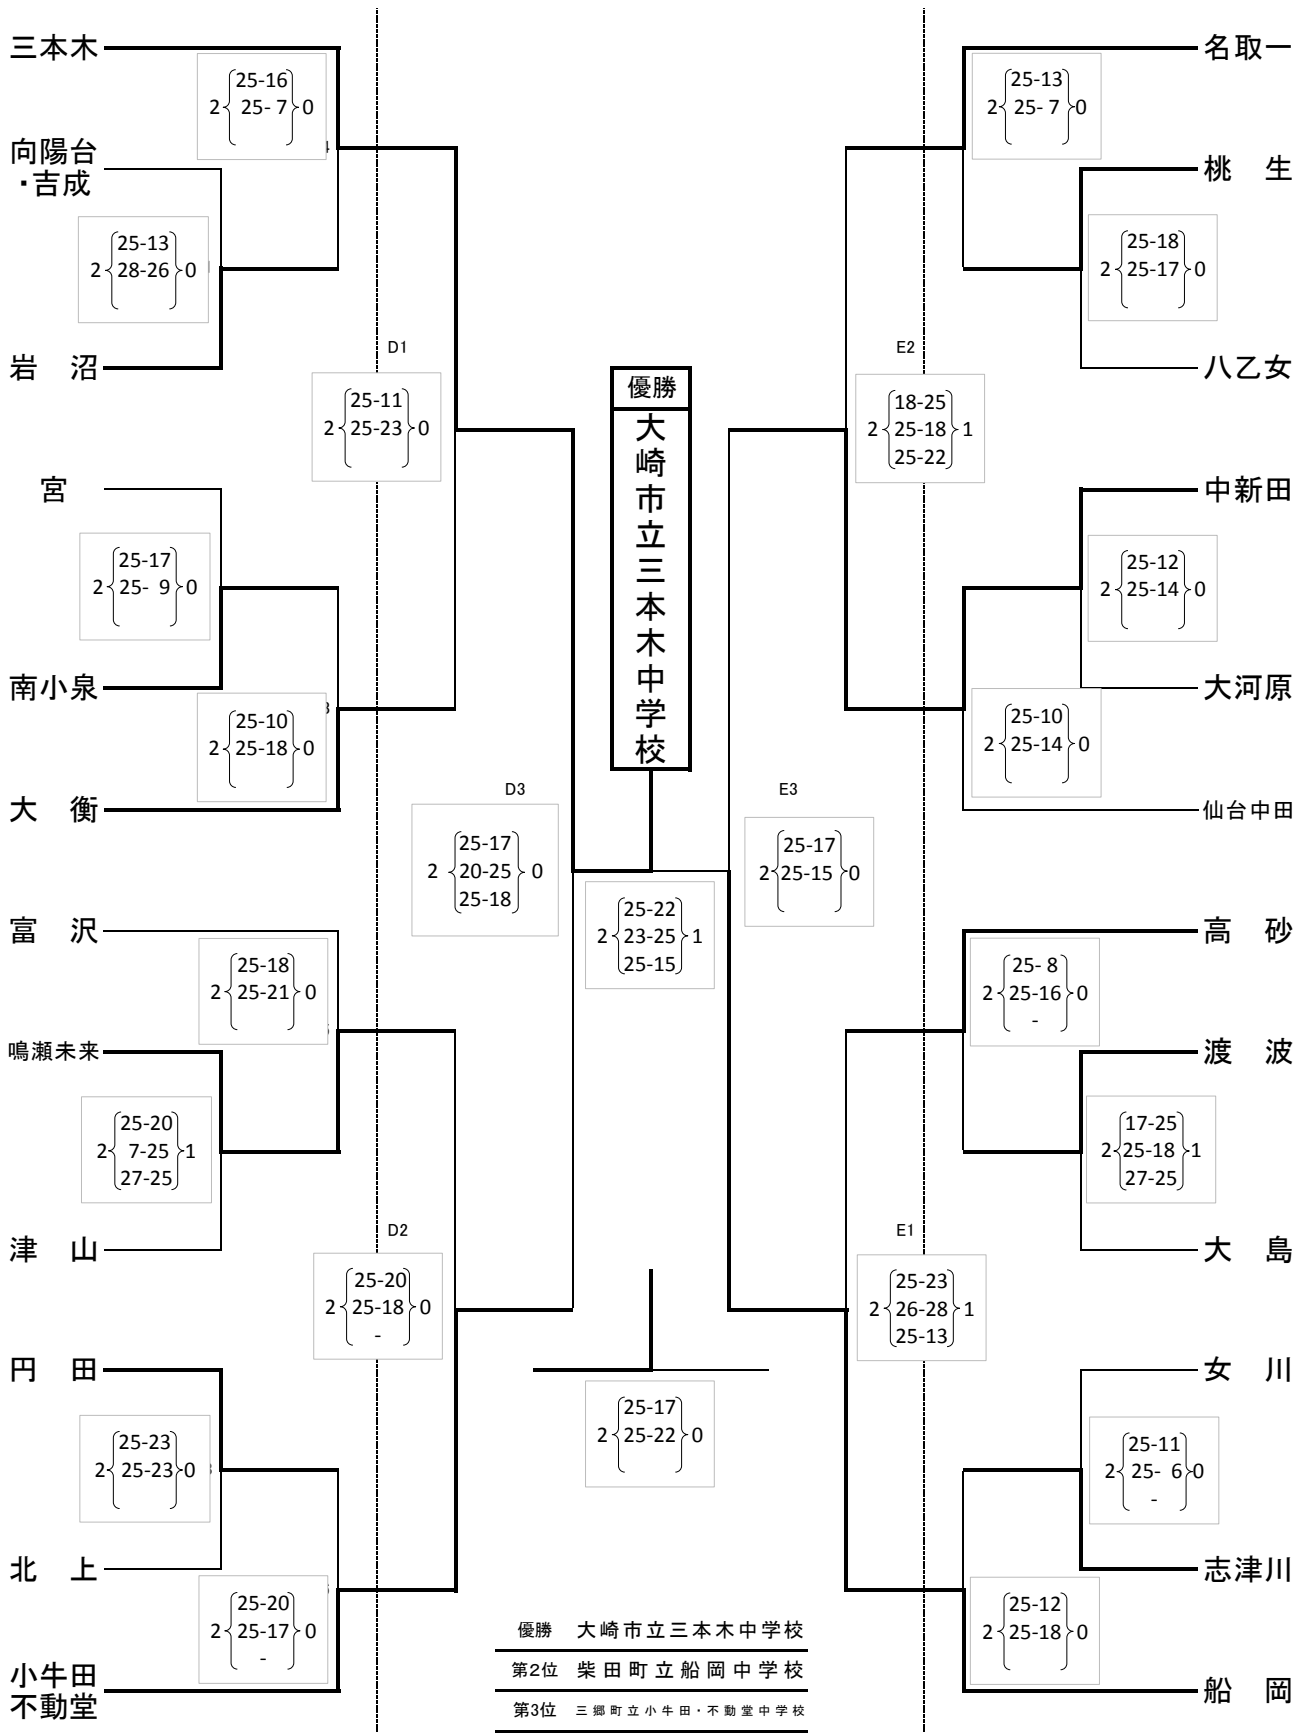

【男子】

第39回宮城県中学校バレーボール春季選抜大会

3月1日(土): 迫体育館 A, Bコート 中田総合体育館 Eコート
3月2日(日): 迫体育館 A, Bコート

【女子】

第39回宮城県中学校バレーボール春季選抜大会

3月1日(土):登米総合体育館 D, Eコート 中田総合体育館 Fコート
3月2日(日):登米総合体育館 D, Eコート