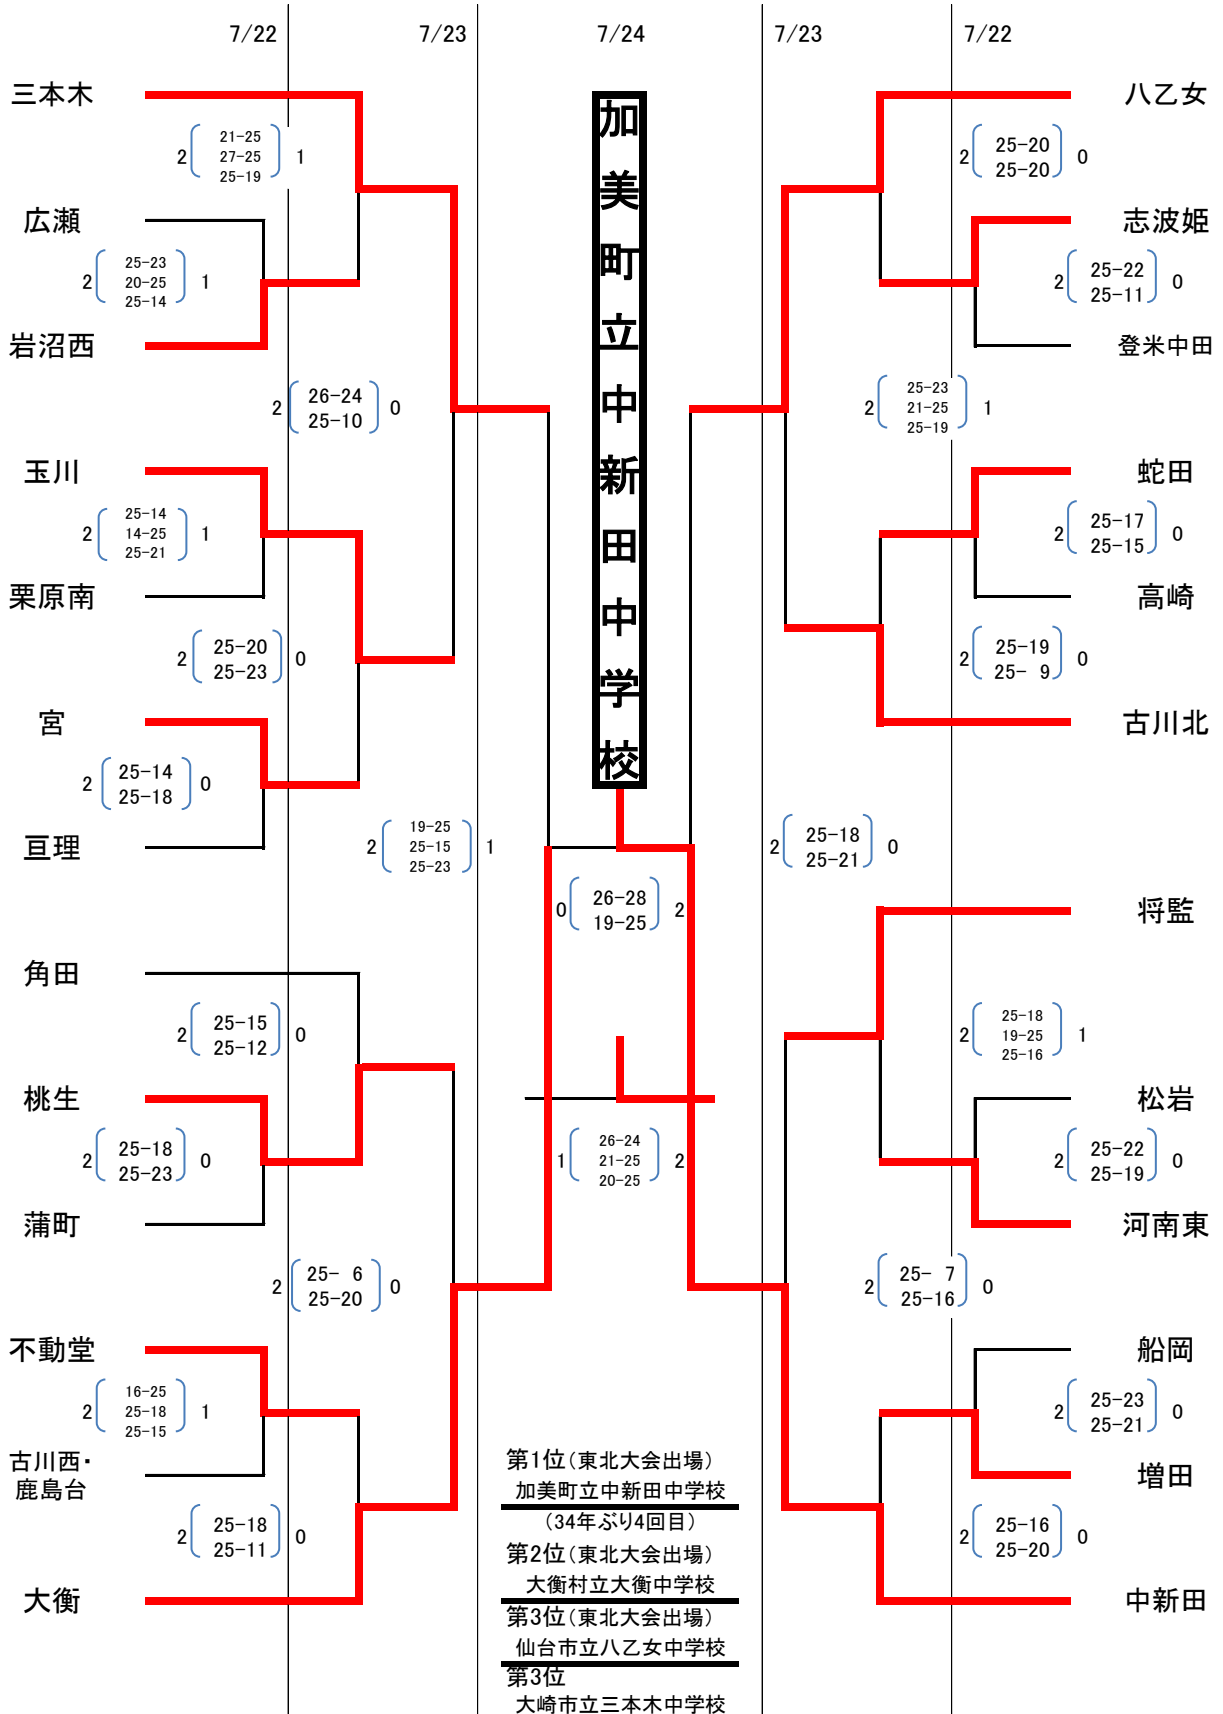

第68回宮城県中学校総合体育大会バレーボール競技
《男子組合せ》

7月22日(月)~24日(水)
セキスイハイムスーパーアリーナ
メインアリーナ A・Bコート

第68回宮城県中学校総合体育大会バレーボール競技
《女子組合せ》

7月22日(月)～24日(水)
セキスイハイムスーパーアリーナ
メインアリーナC・Dコート, サブアリーナEコート